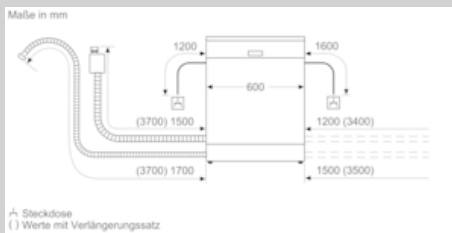

N 30, Vollintegrierter Geschirrspüler, 60 cm
S1531TX05E

Maßzeichnungen