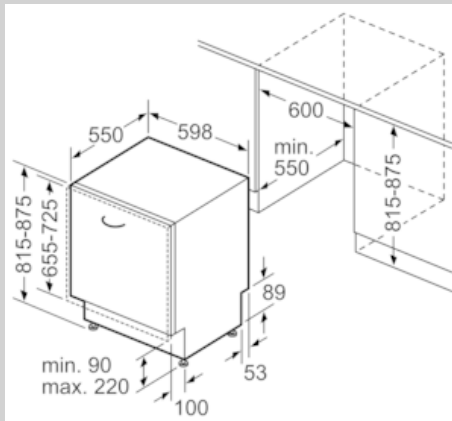

N 30, Vollintegrierter Geschirrspüler, 60 cm
S1531TX05E

Maßzeichnungen

Maße in mm